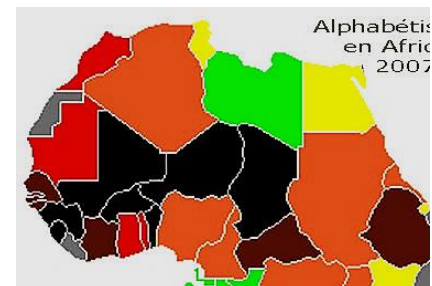

CONTACTS

Association ALPES-AÏR N'MITAF
s/c Alain MOREL, 18 rue Dominique Villars

38000 – Grenoble; Tél : 06 48 15 36 48

Email : president@n-mitaf.org

webmestre@n-mitaf.org